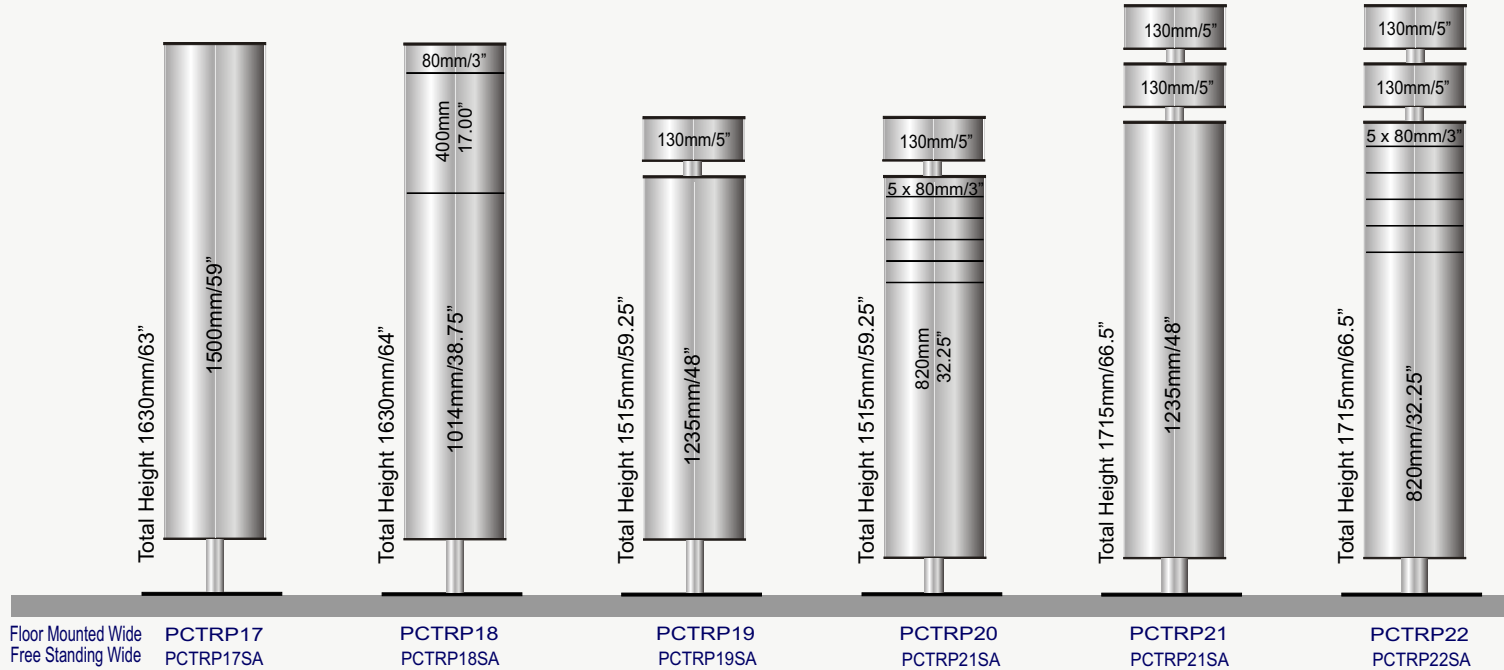

PC-300 300mm 11.81" INSERT SIZE 297mm 11.69"