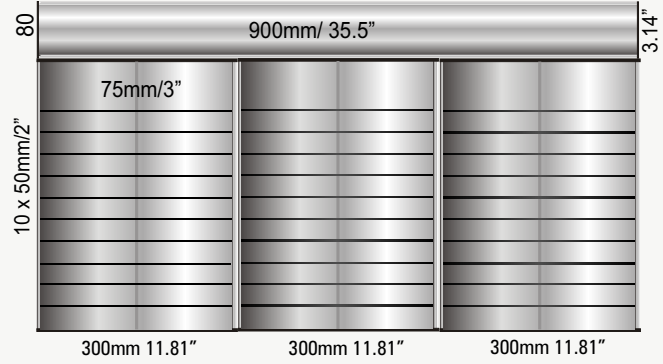

PC-300 WITH PC-80 HEADER

PCD34